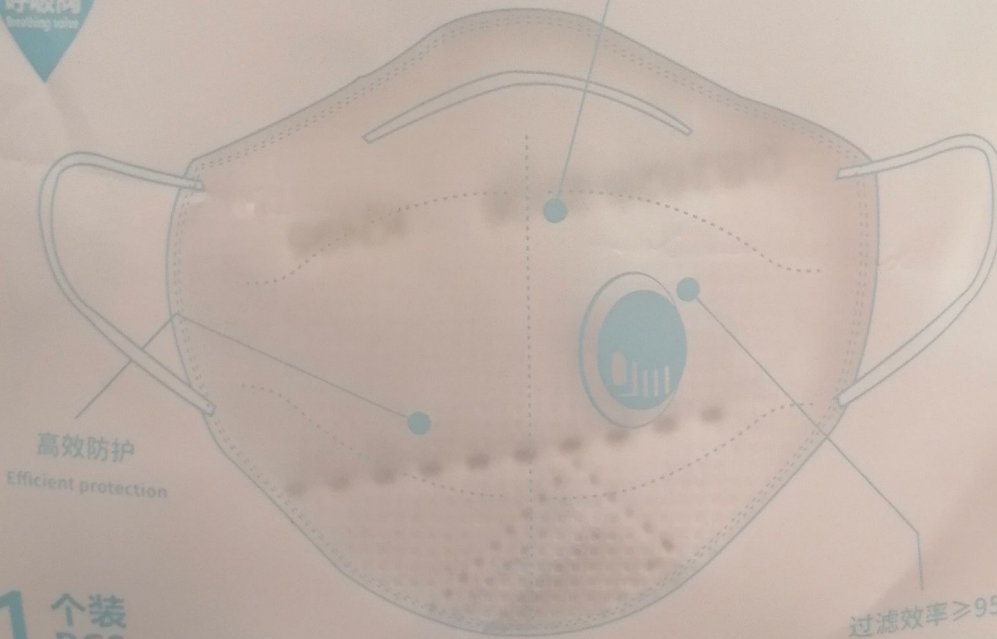

Nadele

自吸过滤式防护口罩 (非医用)

Self suction filter respirator (Non-medical)

KN95

超声波复合 气密性好
ultrason welding
good air tightness

高效防护
Efficient protection

过滤效率 $\geq 95\%$
Filtration efficiency $\geq 95\%$

1 个装
PCS